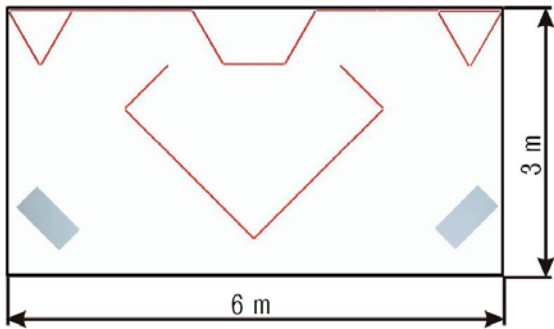

Metal table Tops

	Item No	Quantity
70x70x70	5206	4

Other

	Item No	Quantity
Demo counter, depth 35 cm	6100	1

Insert panels

	Item No	Quantity
70x100		37
30x70		23
30x100		2

Item No. 7707 – 6x3 m

アッセンブリ