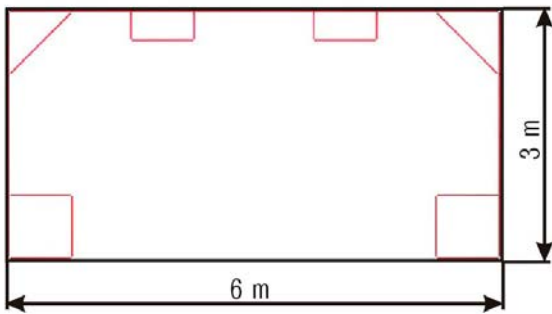

Item No. 7702 – 6x3 m