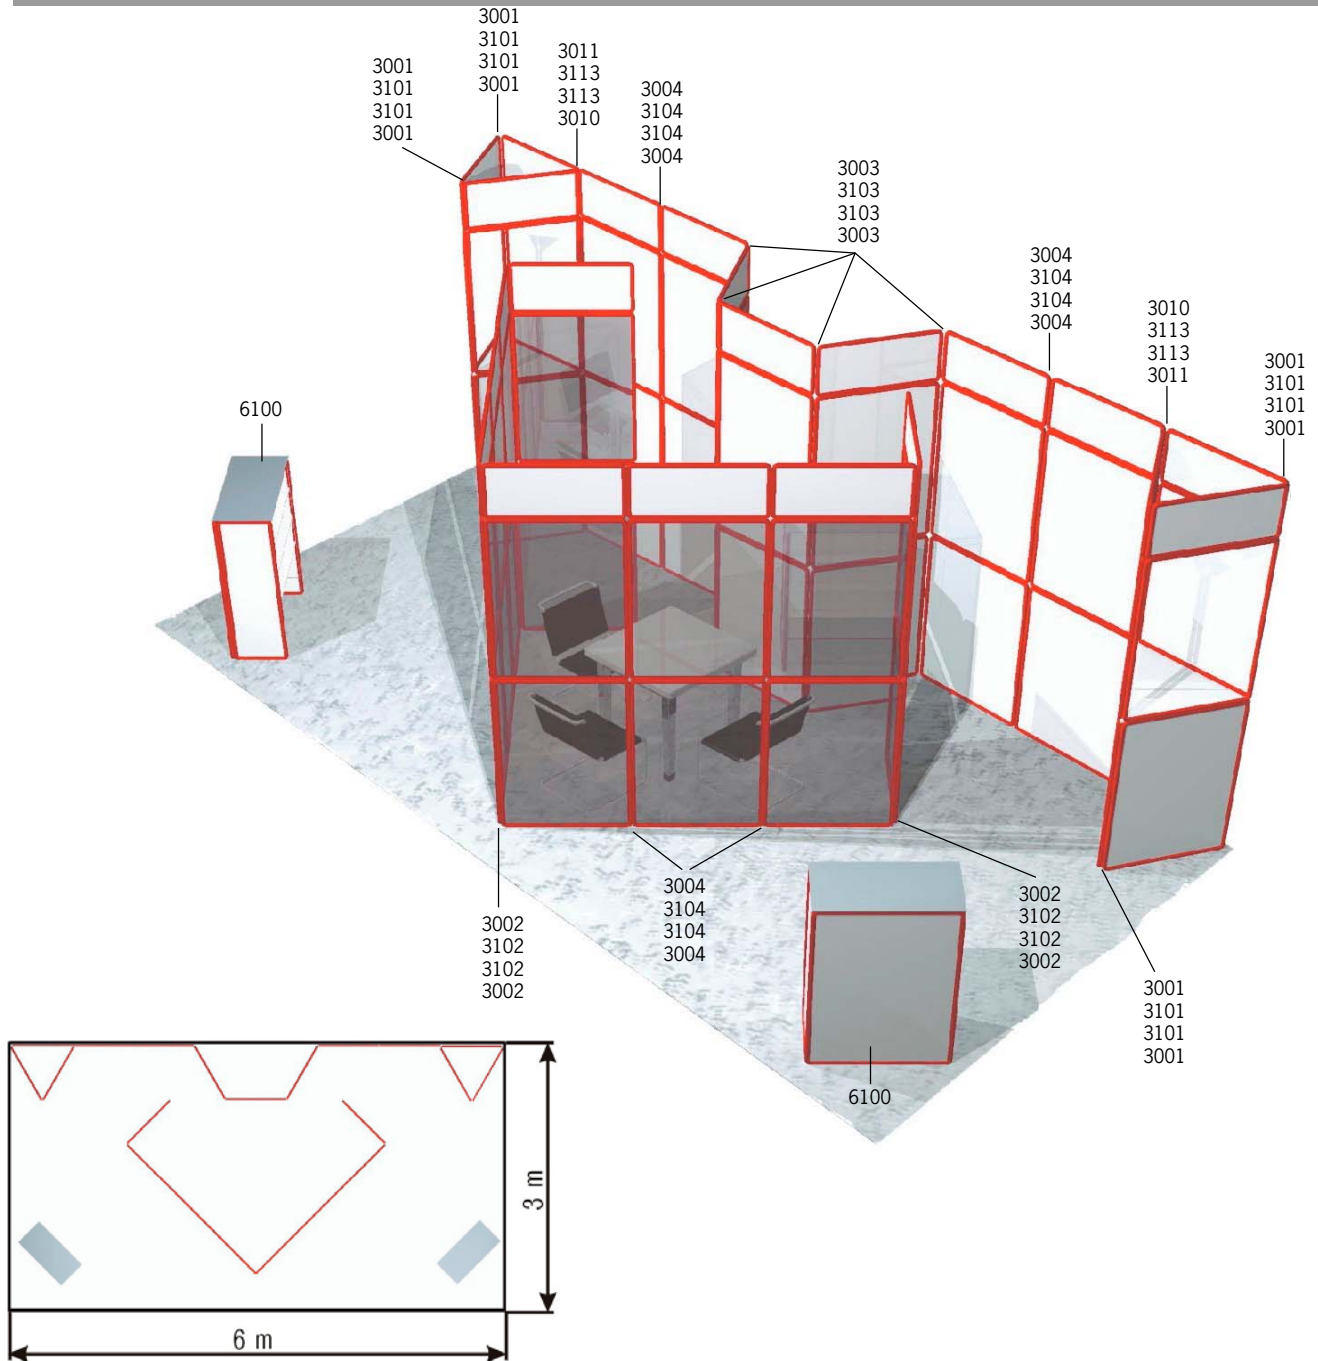

Metal table Tops

	Item No	Quantity
70x70x70	5206	4

Other

	Item No	Quantity
Demo counter, depth 35 cm	6100	1

Insert panels

	Item No	Quantity
70x100		37
30x70		23
30x100		2

Item No. 7707 – 6x3 m

アッセンブリ