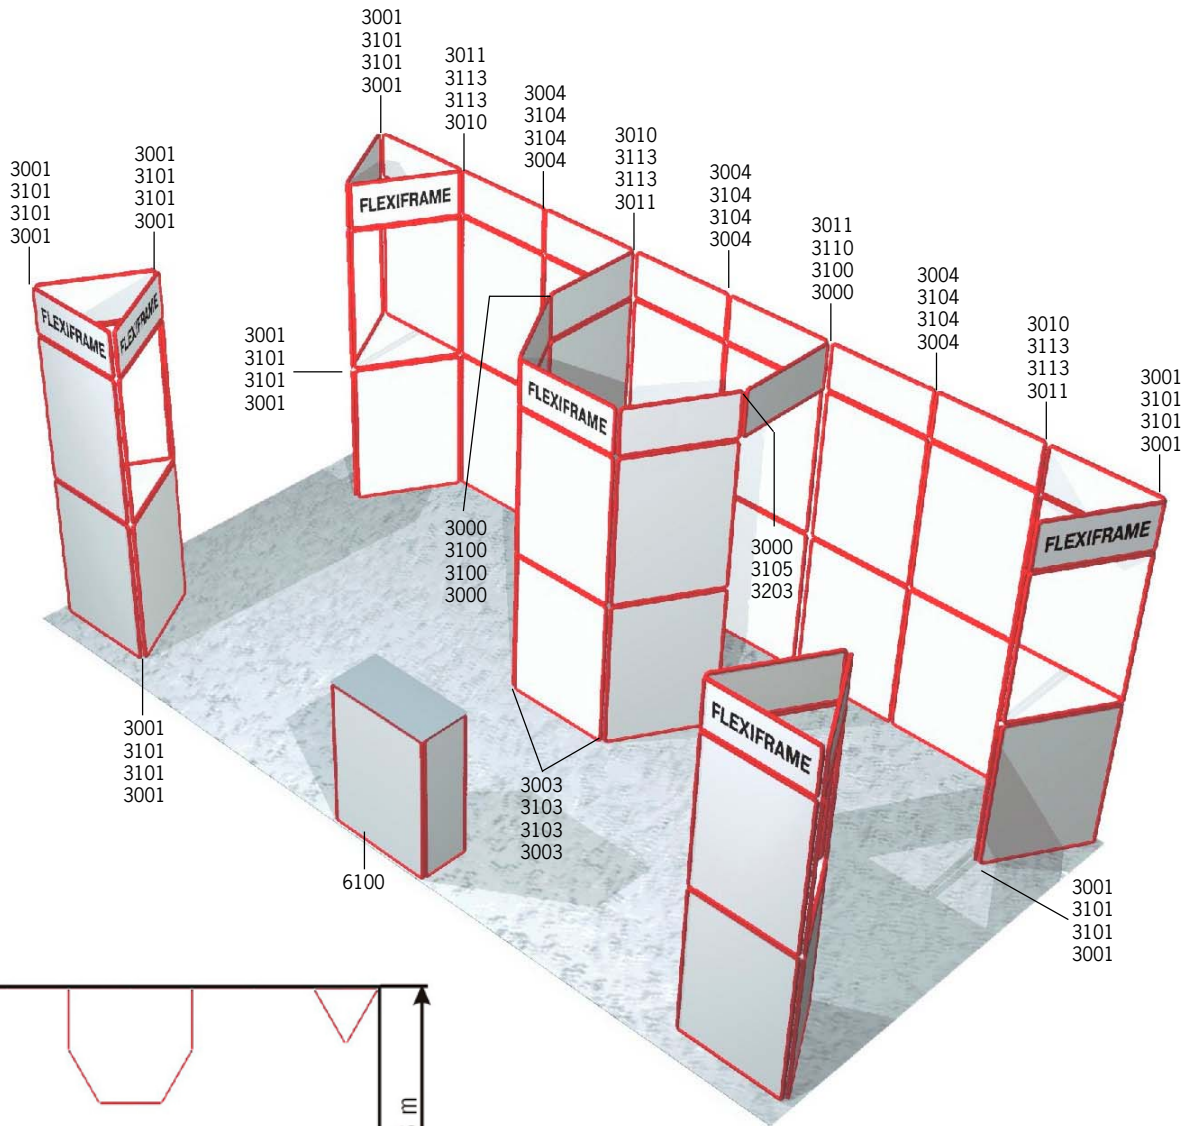

アッセンブリ

アッセンブリコンポーネント

Frames

	Item No	Quantity
70x100	101	44
30x70	105	23

Connectors

	Item No	Quantity
U standard	3000	4
H standard	3100	3
U 120	3003	4
H 120	3103	4
U 180	3004	6
H 180	3104	6
I long for backwalls	3203	1
I top frame holder	3105	1
U triangle, 60	3001	20
H triangle, 60	3101	20
U 3-way, right	3011	4
U 3-way, left	3010	3
H 3-way	3113	6
H 3-way, left	3110	1

Metal table Tops

	Item No	Quantity
70x70x70	5206	4

Other

	Item No	Quantity
Demo counter, depth 35 cm	6100	1

Insert panels

	Item No	Quantity
70x100		37
30x70		23
30x100		2