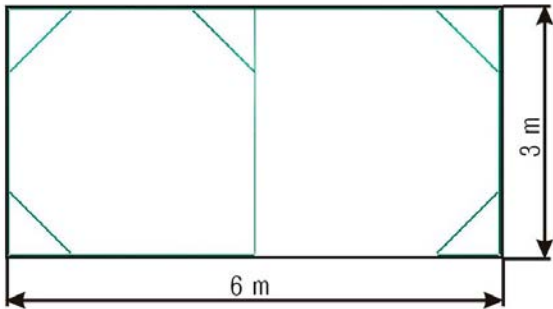

Item No. 7703 – 6x3 m