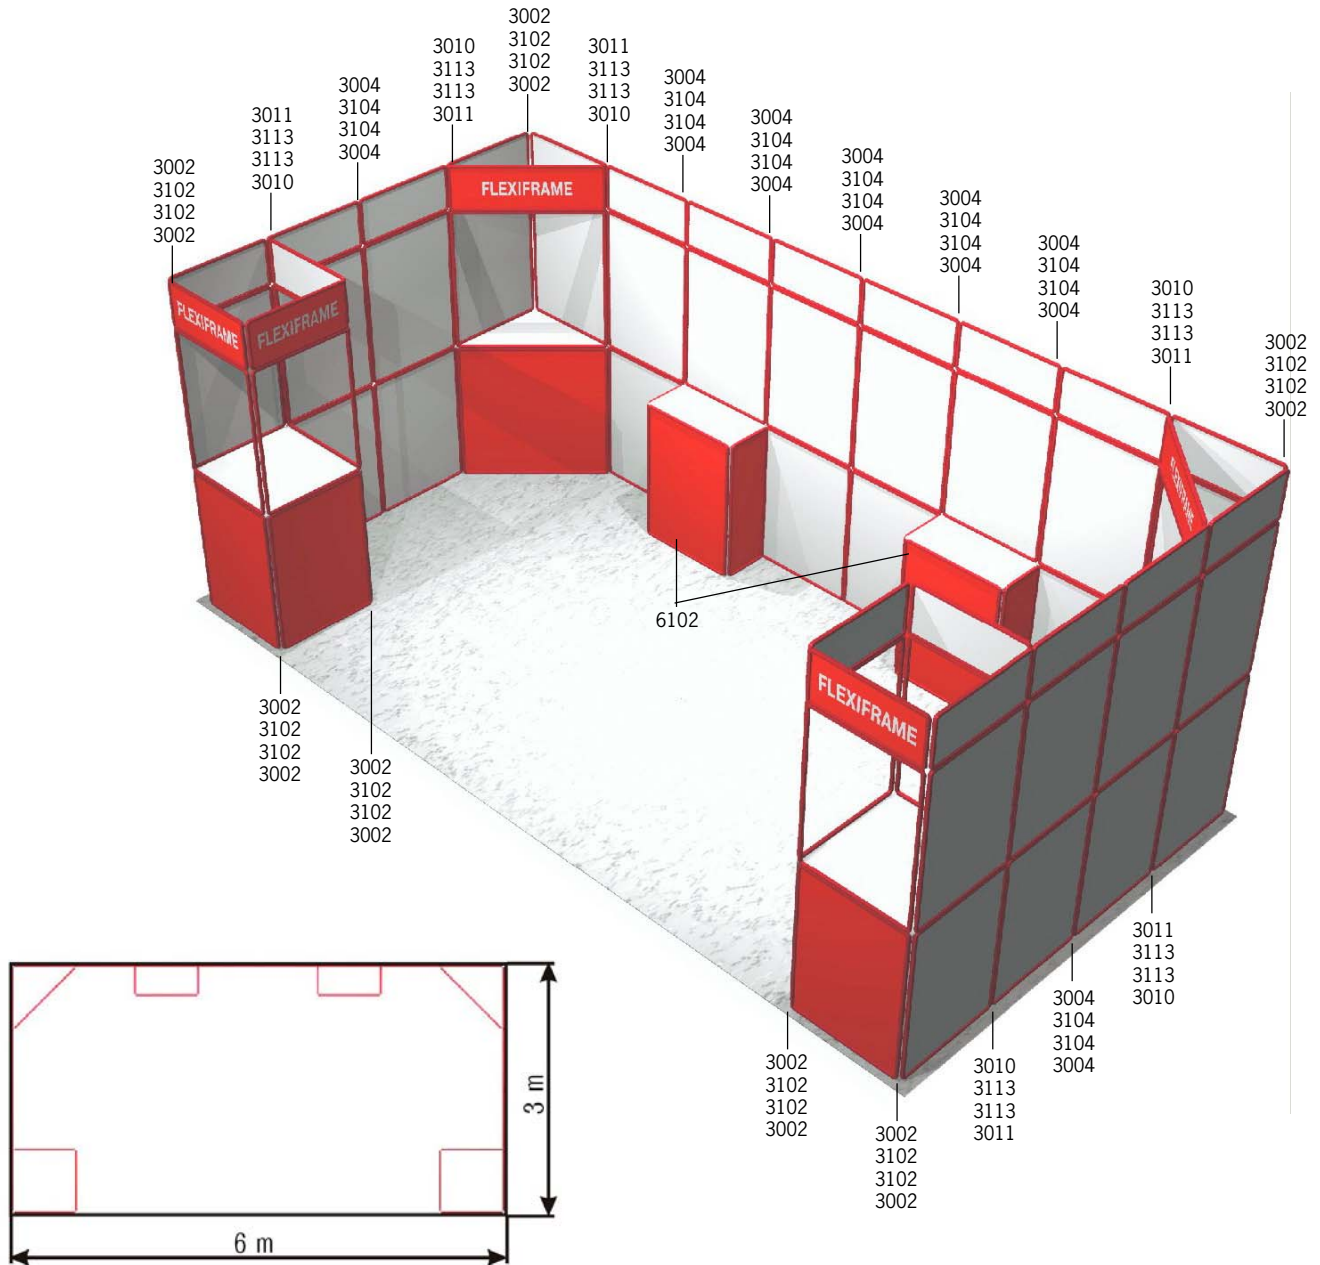

トレードショースタンド・キット

公開プレゼンテーションのための理想的なシステム [フレキシフレーム]

FLEXIFRAME[®]

A Family of Dependable Displays

Item No. 7700 – 3x3 m

Item No. 7701 – 3x3 m

アッセンブリ

アッセンブリコンポーネント

Table Tops

	Item No	Quantity
70x70	5200	2
70x70x100	5214	1

Insert panels

	Item No	Quantity
70x100		22
30x70		14
30x100		1
100x100		1

Item No. 7702 – 6x3 m

アッセンブリ

アッセンブリコンポーネント

Frames

Metal table Tops

	Item No	Quantity
70x70	5200	2
70x70x100	5214	2

Others

	Item No	Quantity
Demo counter, depth 35 cm incl. Hide-It frame, 70x100 cm	6102	2

Insert panels

	Item No	Quantity
70x100		40
30x70		22
30x100		6
100x100		2