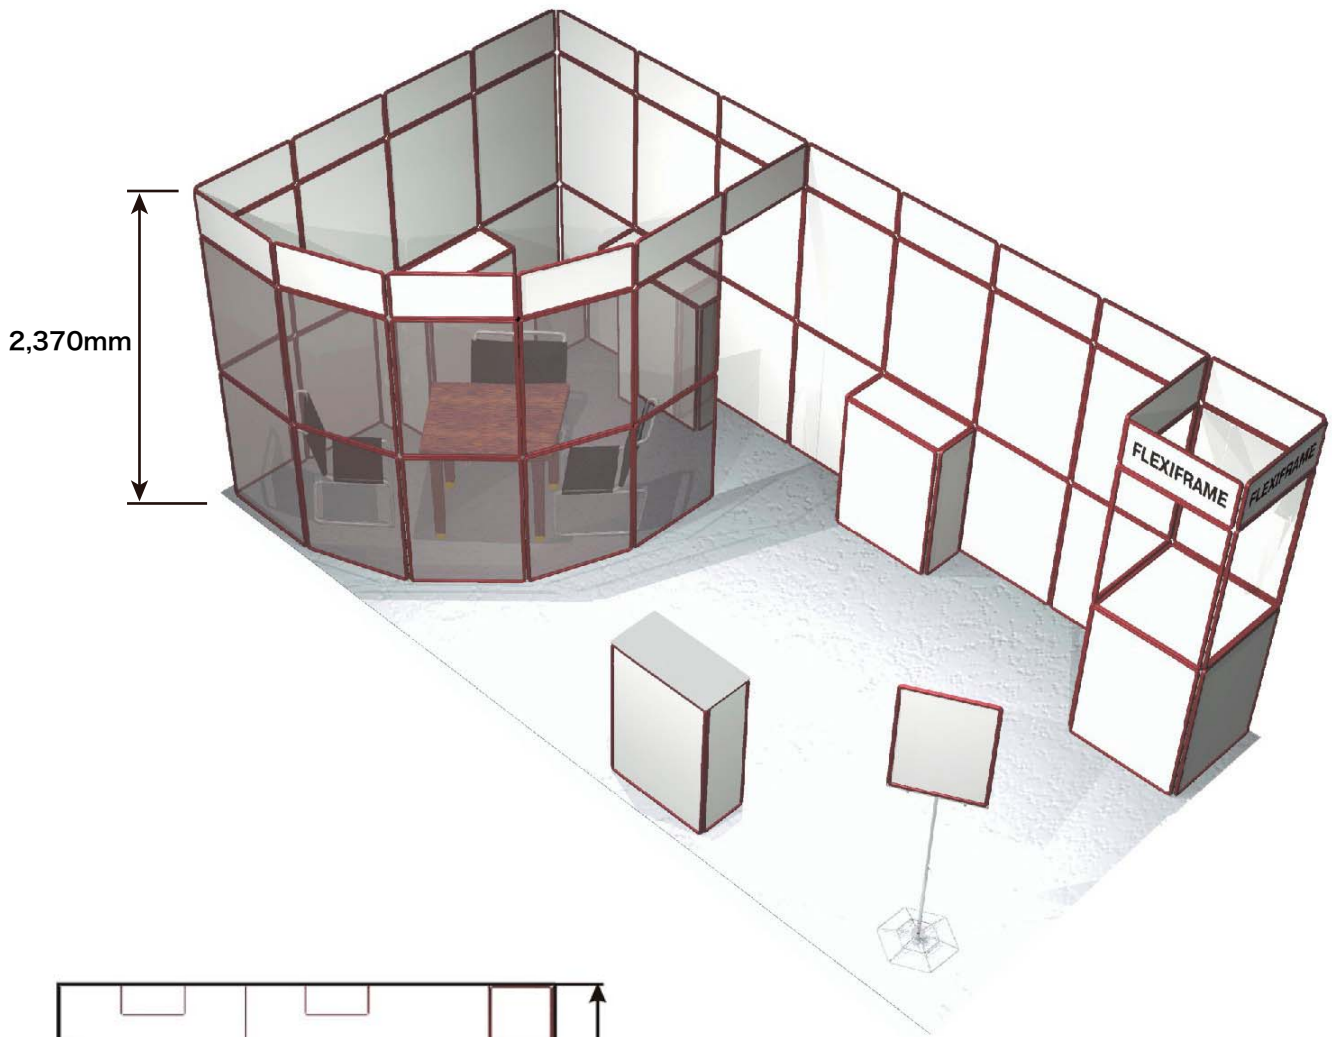

Metal table Tops

	Item No	Quantity
70x70	5200	2
70x70x100	5214	2

Others

	Item No	Quantity
Demo counter, depth 35 cm incl. Hide-It frame, 70x100 cm	6102	2

Insert panels

	Item No	Quantity
70x100		40
30x70		22
30x100		6
100x100		2

Metal table Tops

	Item No	Quantity
70x70x100	5214	5

Insert panels

	Item No	Quantity
70x100		38
70x100 smoked glass		10
30x70		25
30x100		5
100x100		5

Item No. 7704 – 6x3 m

Item No. 7705 – 6x3 m

Item No. 7706 – 6x3 m