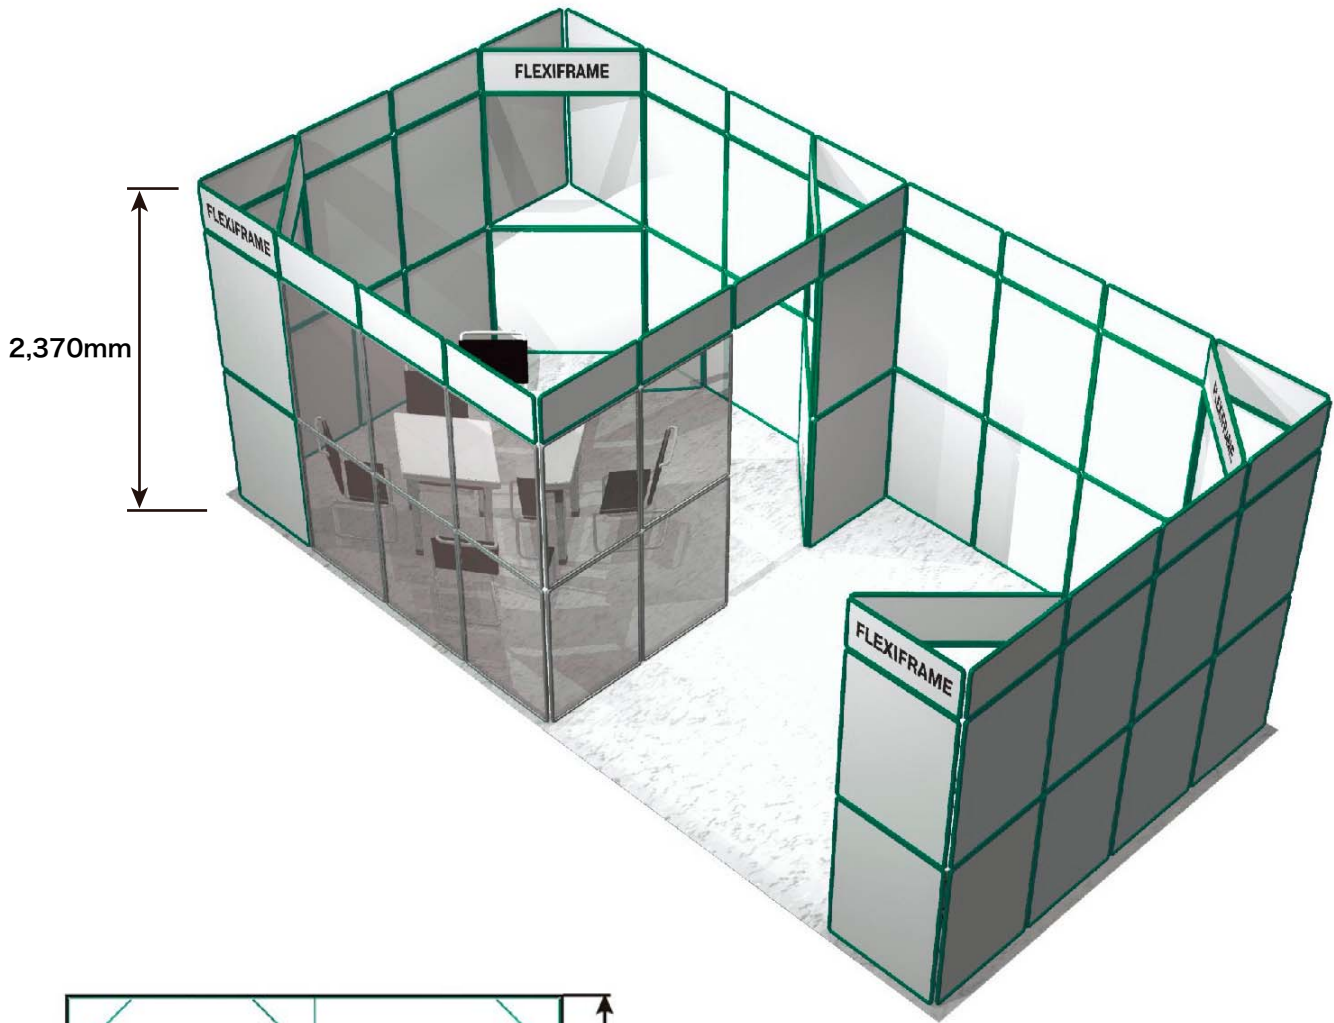

Item No. 7703 – 6x3 m