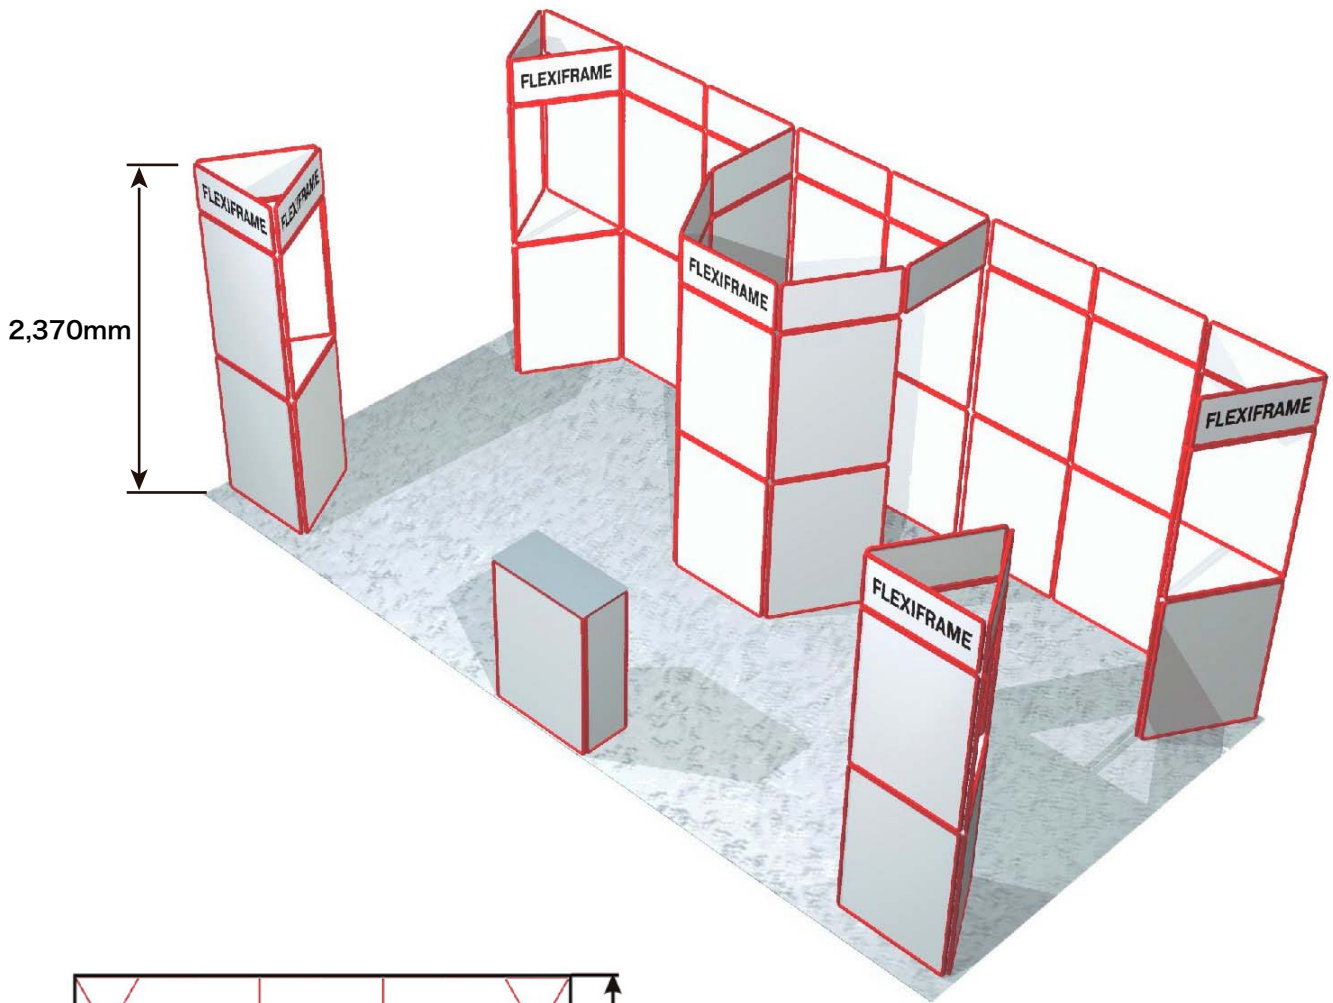

Metal table Tops

	Item No	Quantity
70x70x100	5214	5

Insert panels

	Item No	Quantity
70x100		38
70x100 smoked glass		10
30x70		25
30x100		5
100x100		5

Item No. 7704 – 6x3 m

Item No. 7705 – 6x3 m

Item No. 7706 – 6x3 m