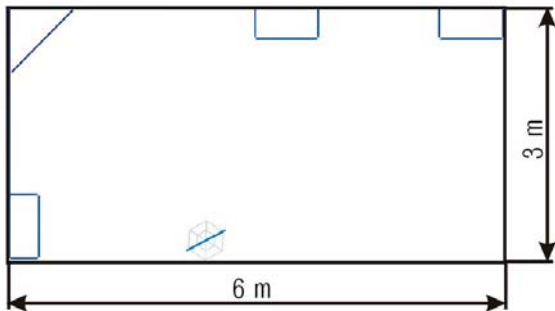

Metal table Tops

	Item No	Quantity
70x70x100	5214	5

Insert panels

	Item No	Quantity
70x100		38
70x100 smoked glass		10
30x70		25
30x100		5
100x100		5

Item No. 7704 – 6x3 m

Item No. 7705 – 6x3 m

Item No. 7706 – 6x3 m