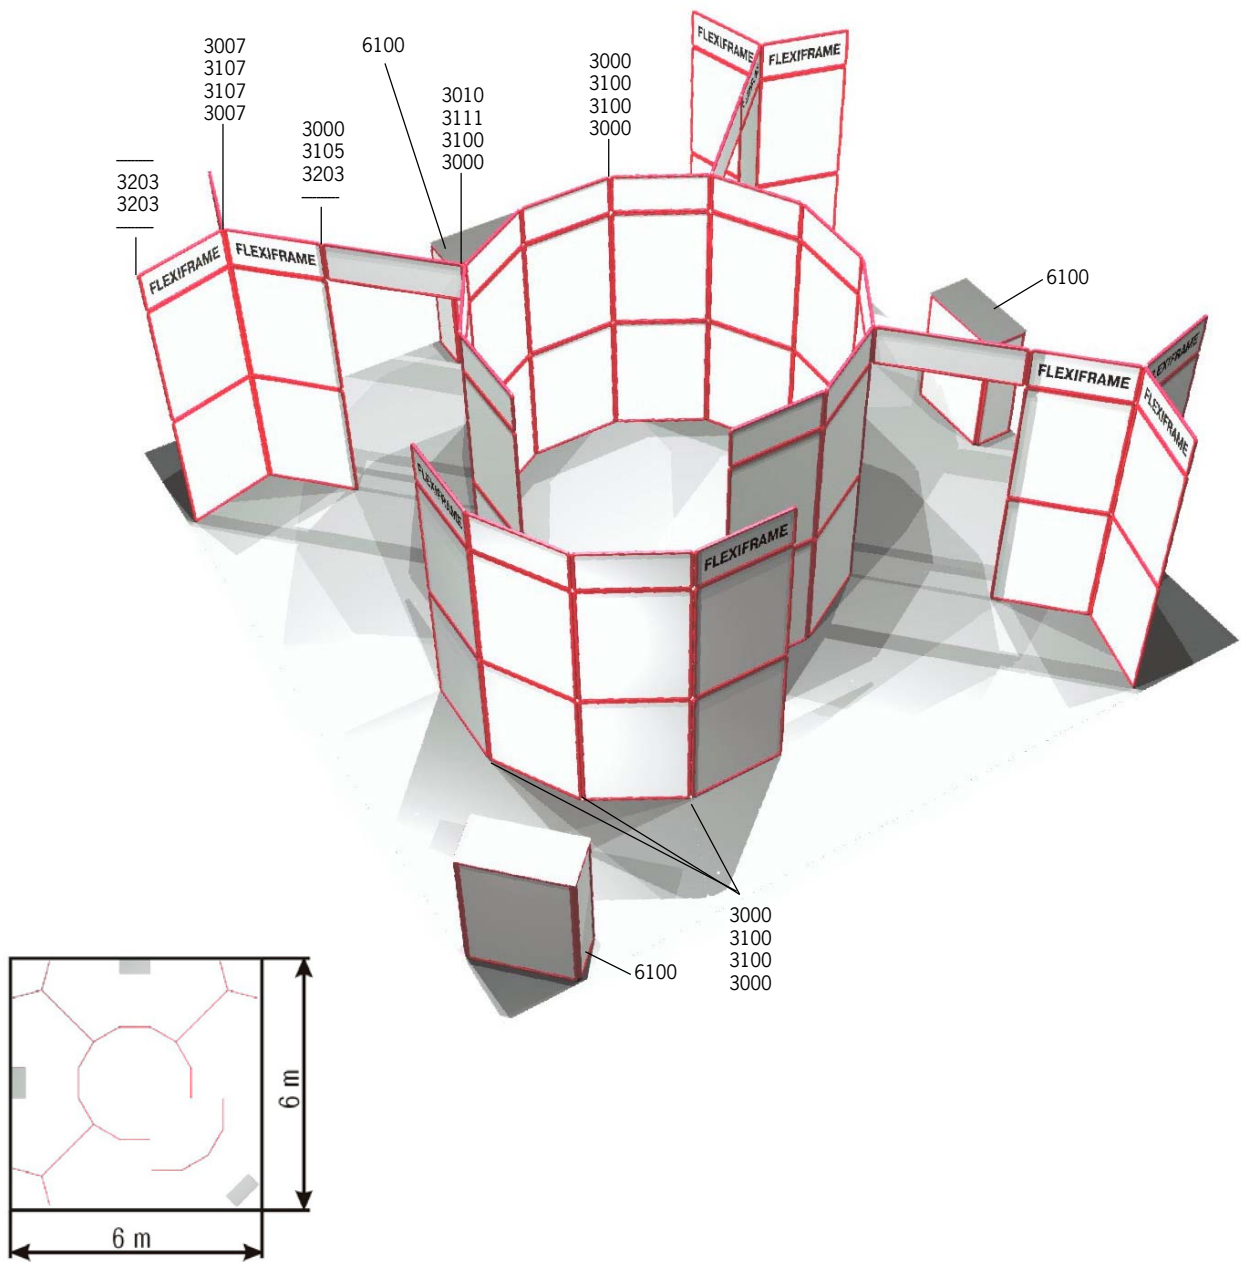

アッセンブリ

アッセンブリコンポーネント

Frames

	Item No	Quantity
70x100	101	46
30x70	105	23
30x100	120	3

Connectors

	Item No	Quantity
U standard	3000	24
H standard	3100	21
I long for backwalls	3203	23
I top frame holder	3105	3
U 3-way cross, 120	3007	6
H 3-way cross, 120	3107	6
U 3-way, left	3010	3
H 3-way, right	3111	3

Others

	Item No	Quantity
Demo counter, depth 35 cm	6100	3

Insert panels

	Item No	Quantity
70x100		49
30x70		23
30x100		9