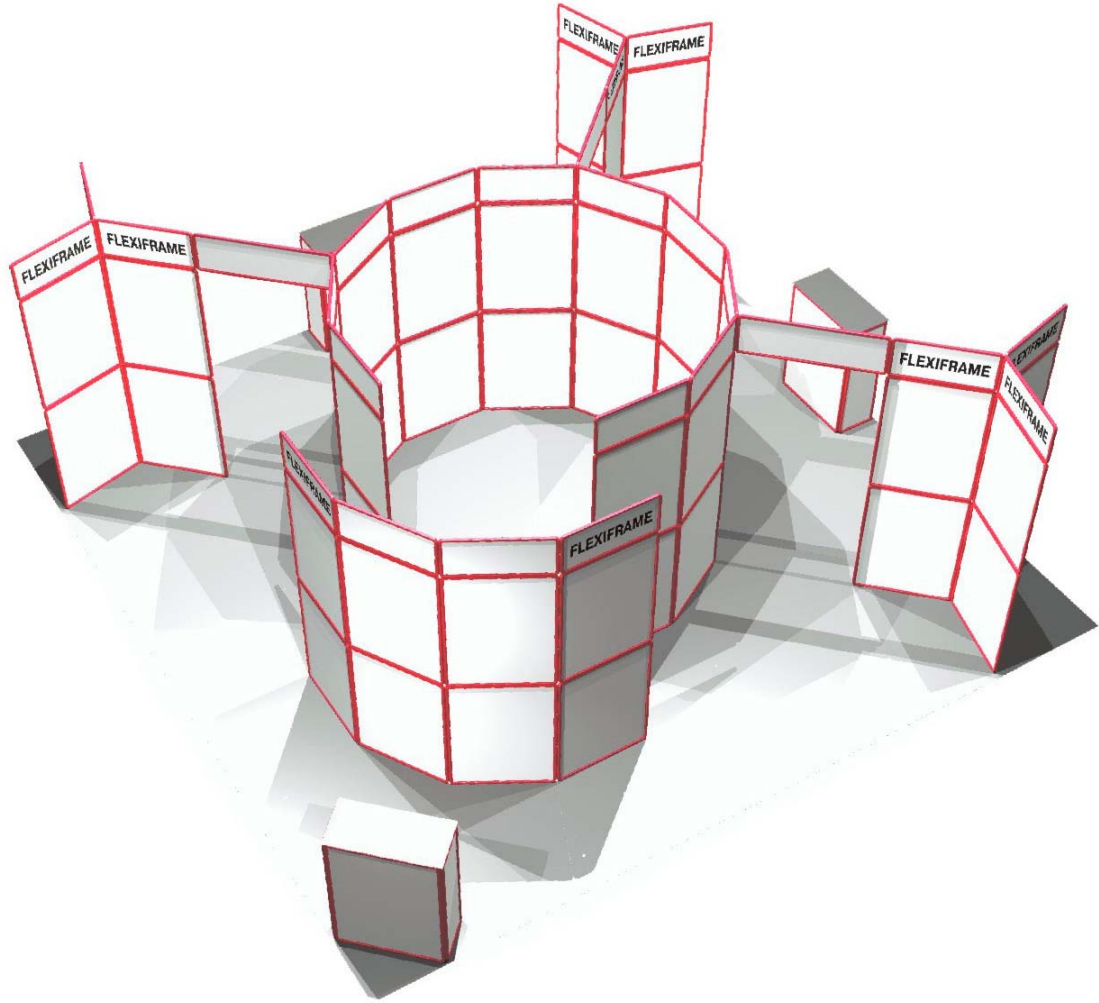

Metal table Tops

	Item No	Quantity
70x70x70	5206	2

Others

	Item No	Quantity
Demo counter, depth 35 cm	6100	2

Insert panels

	Item No	Quantity
70x100		24
70x100 smoked glass		16
30x70		21
30x100		4

Item No. 7708 – 6x6 m