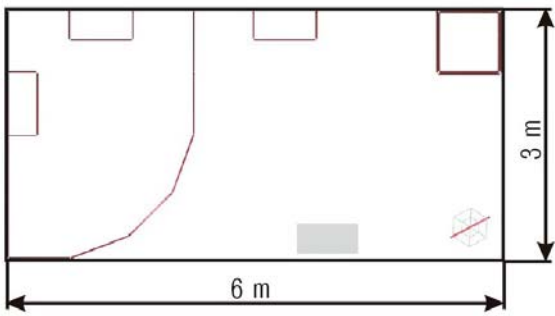

Item No. 7704 – 6x3 m