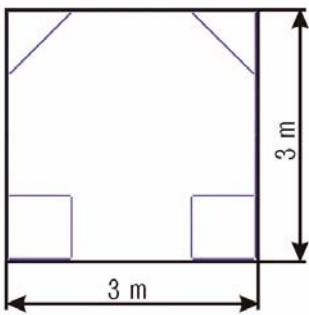

Item No. 7700 – 3x3 m