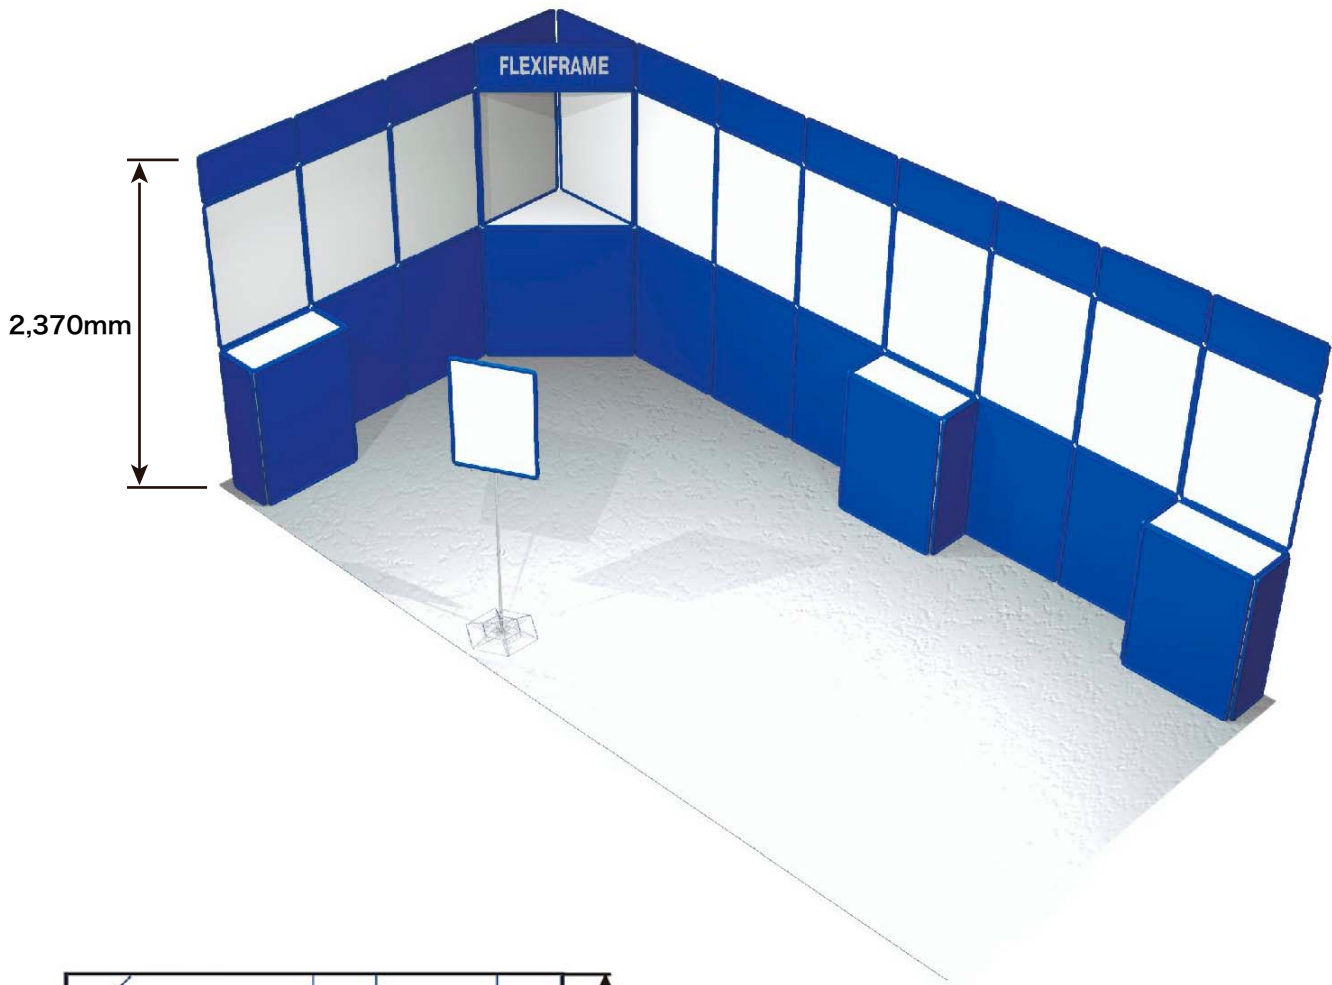

Metal table Tops

	Item No	Quantity
70x70x100	5214	5

Insert panels

	Item No	Quantity
70x100		38
70x100 smoked glass		10
30x70		25
30x100		5
100x100		5

Item No. 7704 – 6x3 m

Item No. 7705 – 6x3 m

Item No. 7706 – 6x3 m