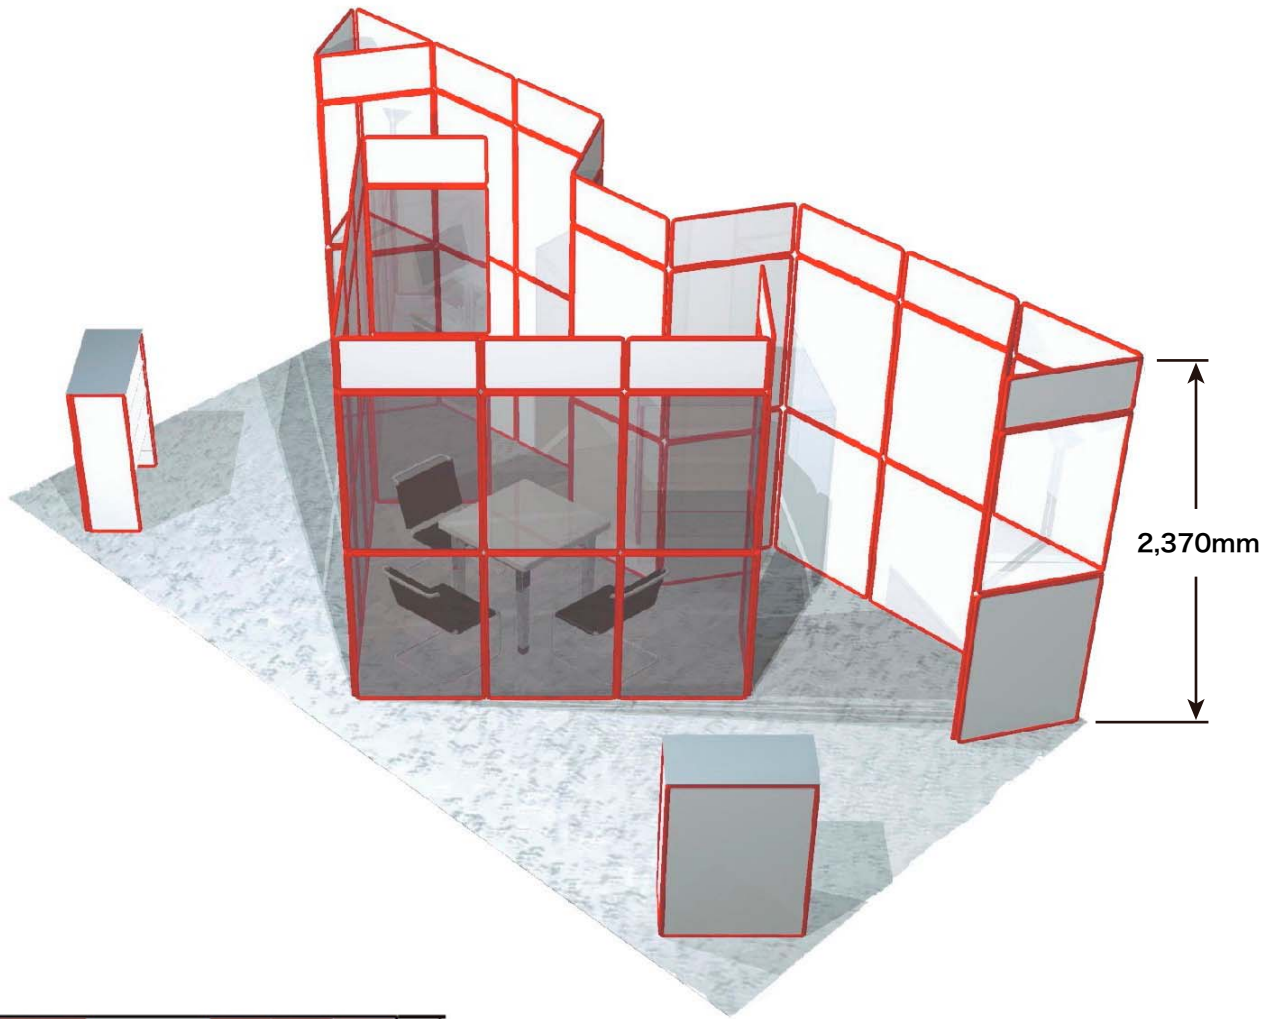

Metal table Tops

	Item No	Quantity
70x70x70	5206	4

Other

	Item No	Quantity
Demo counter, depth 35 cm	6100	1

Insert panels

	Item No	Quantity
70x100		37
30x70		23
30x100		2

Item No. 7707 – 6x3 m

アッセンブリ