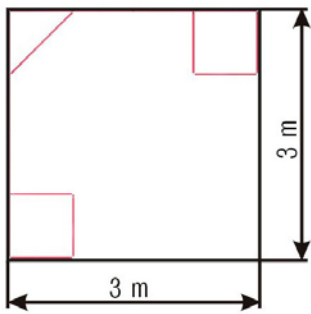

Item No. 7701 – 3x3 m