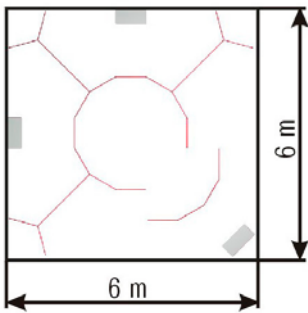

Metal table Tops

	Item No	Quantity
70x70x70	5206	2

Others

	Item No	Quantity
Demo counter, depth 35 cm	6100	2

Insert panels

	Item No	Quantity
70x100		24
70x100 smoked glass		16
30x70		21
30x100		4

Item No. 7708 – 6x6 m