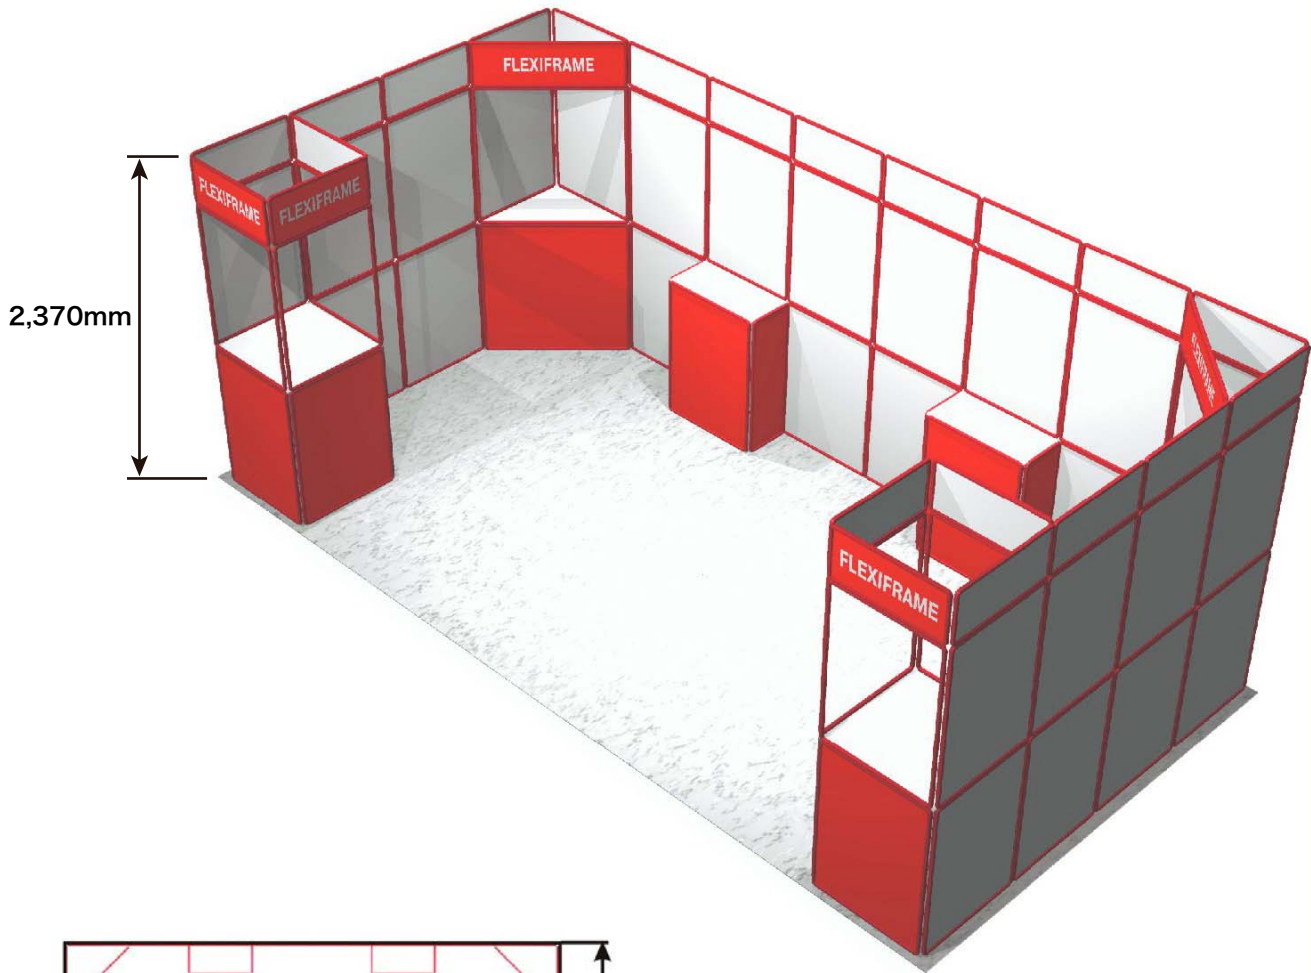

Item No. 7702 – 6x3 m