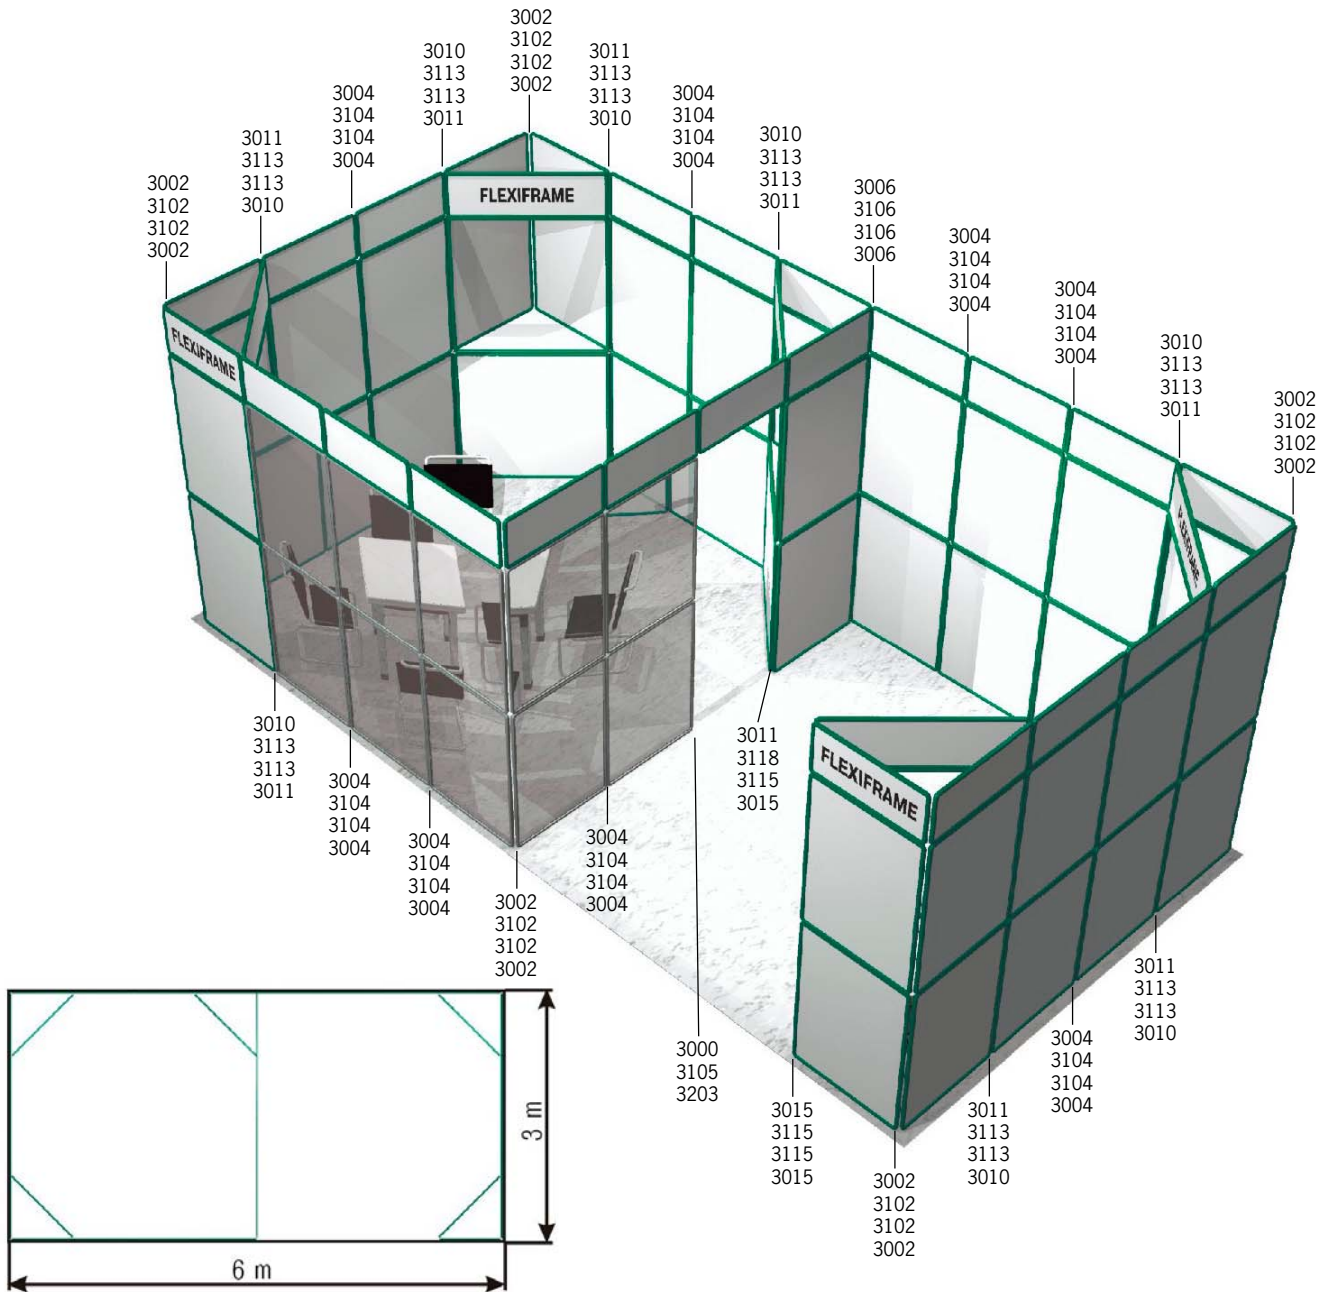

アッセンブリ

アッセンブリコンポーネント

Frames

	Item No	Quantity
70x100	101	48
30x70	105	25
30x100	120	5
100x100	121	10

Connectors

	Item No	Quantity
U standard	3000	1
U 180	3004	16
H 180	3104	16
I long for backwalls	3203	1
I top frame holder	3105	1
U square 90	3002	10
H square 90	3102	10
U 3-way, right	3011	9
U 3-way, left	3010	8
U 3-way cross, 90	3006	2
H 3-way cross, 90	3106	2
H 3-way	3113	16
U triangle, 45	3015	3
H triangle, 45	3115	3
H 3-way, 45, left	3118	1

Metal table Tops

	Item No	Quantity
70x70x100	5214	5

Insert panels

	Item No	Quantity
70x100		38
70x100 smoked glass		10
30x70		25
30x100		5
100x100		5