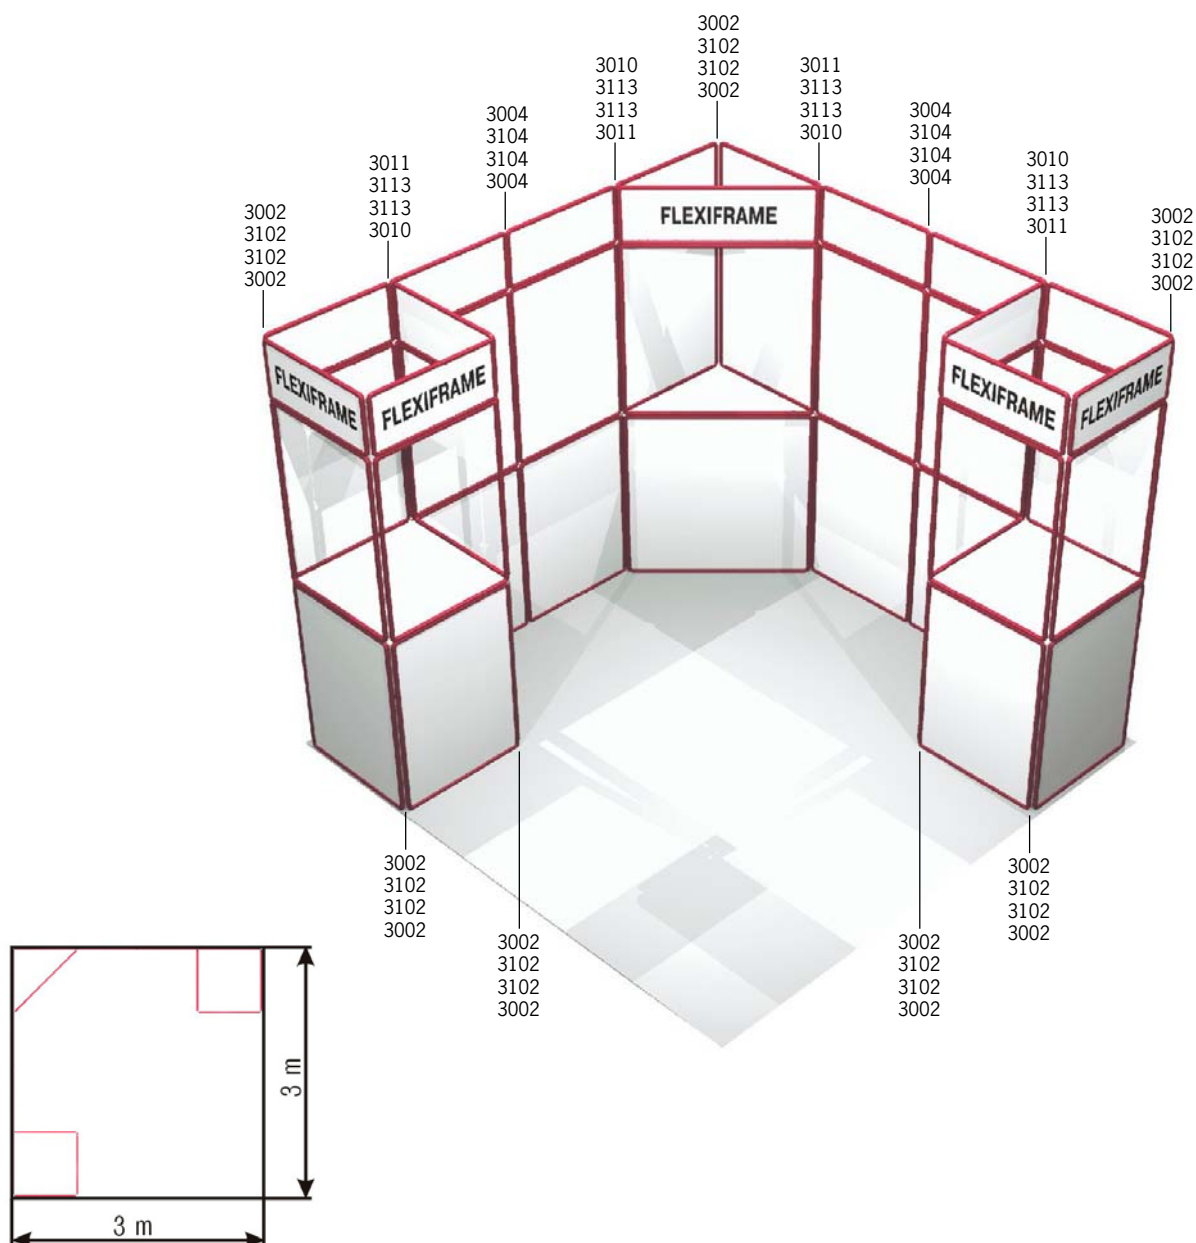

トレードショースタンド・キット

公開プレゼンテーションのための理想的なシステム [フレキシフレーム]

FLEXIFRAME[®]

A Family of Dependable Displays

Item No. 7700 – 3x3 m

Item No. 7701 – 3x3 m

アッセンブリ

アッセンブリコンポーネント

Frames

	Item No	Quantity
70x100	101	28
30x70	105	14
30x100	120	1
100x100	121	2

Connectors

	Item No	Quantity
U 180	3004	4
H 180	3104	4
U square 90	3002	14
H square 90	3102	14
U 3-way, right	3011	4
U 3-way, left	3010	4
H 3-way	3113	8

Metal table Tops

	Item No	Quantity
70x70	5200	2
70x70x100	5214	2

Others

	Item No	Quantity
Demo counter, depth 35 cm incl. Hide-It frame, 70x100 cm	6102	2

Insert panels

	Item No	Quantity
70x100		40
30x70		22
30x100		6
100x100		2